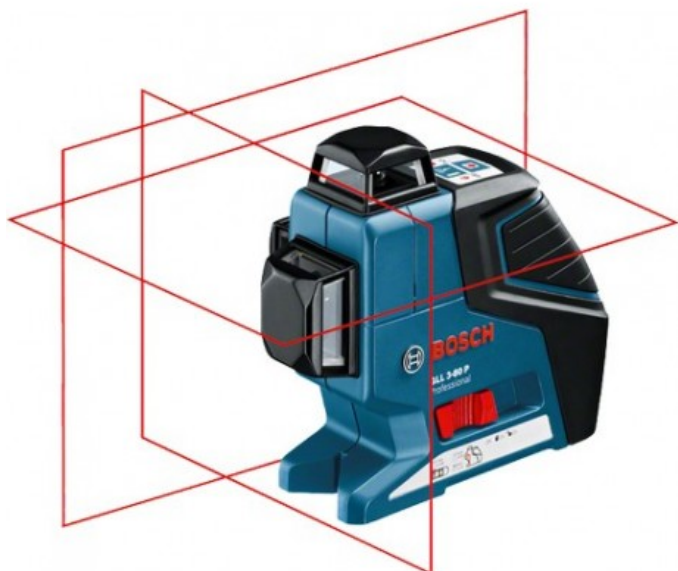

NIVEL LASER 3 PLANOS 360GR AUTONIV BOSCH

Precio

\$ 2,322,880

Referencia: BSGLL3-80

Nivel láser de líneas

GLL 3-80 Professional

Visibilidad en un nuevo nivel, con 3 líneas de proyección a 360°

Datos técnicos

Datos adicionales

Alcance*

hasta 30m

Alcance con receptor* hasta 120 m

Precisión* +/- 0,3 mm/m*/** (*para los cuatro puntos de intersección horizontal; **más desviación dependiente del uso)

Ventajas

Visibilidad en un nuevo nivel, con 3 líneas de proyección a 360°

Alta claridad visual proporcionada por diodos de alta potencia

Las tres líneas de proyección a 360° permiten nivelar simultáneamente en horizontal y vertical, para trabajar con la mayor eficiencia

La intuitiva interfaz de usuario permite un manejo sencillo

Diodo láser Línea: 630 - 650 Nm, < 10 mW

www.maquitodo.com.co

Temperatura de servicio -10 – 40°C
Temperatura de almacenamiento -20 – 70 °C
Clase de láser 2
Alcance sin receptor hasta 30 m
Intervalo de autonivelación $\pm 4^\circ$
Tiempo de nivelación 4 s
Protección contra polvo y salpicaduras de agua IP 54
Fuente de alimentación 4 x 1,5 V LR6 (AA)
Tiempo de funcionamiento (máx.) 4 h (en modo de 3 líneas)
Rosca del trípode 1/4", 5/8"
Peso, aprox. 0,82 kg
Color de la línea láser rojo
Proyección Línea 3 x 360°
Receptores de láser compatibles LR 6 + 7